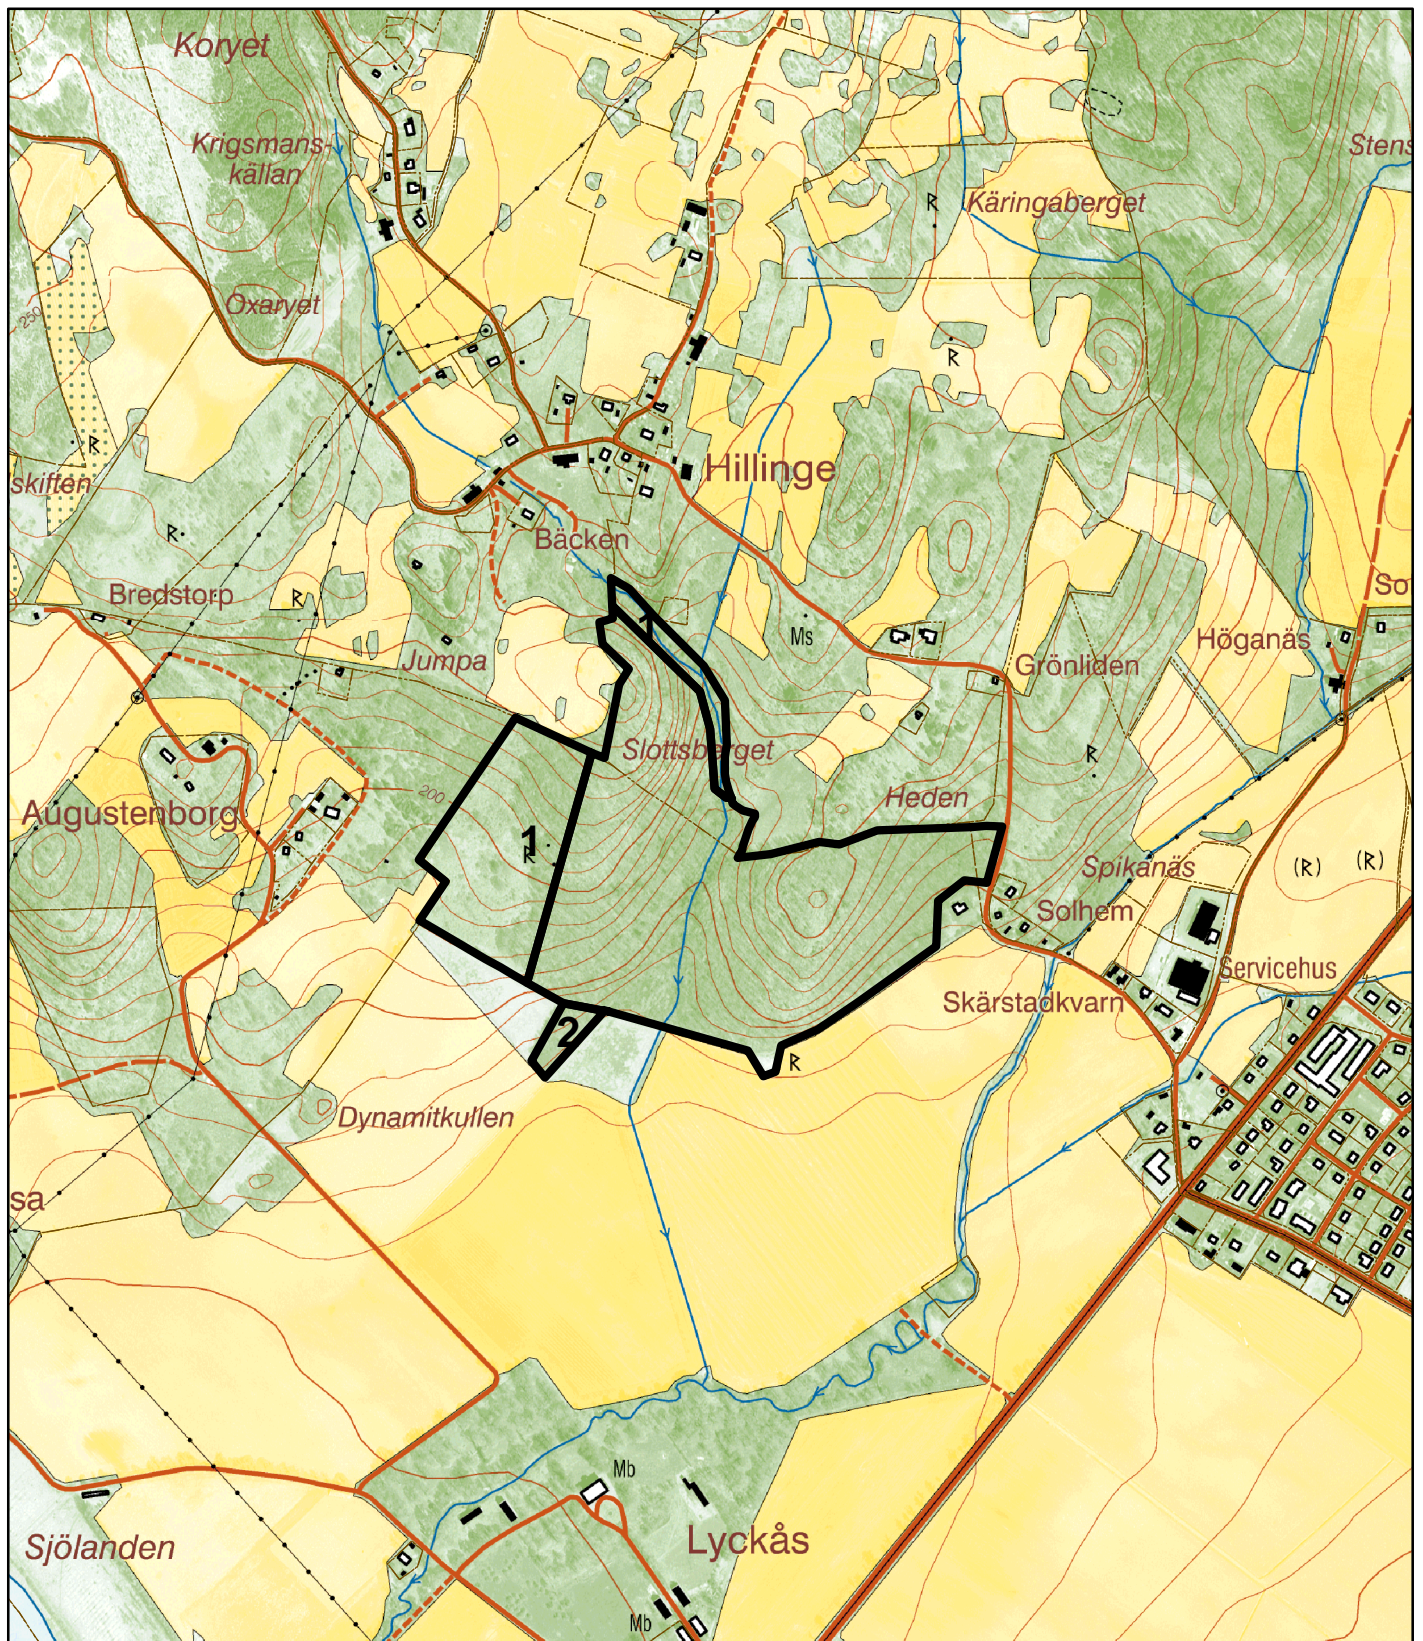

Naturreseptatet Slottsberget

Tillhör Länsstyrelsens beslut
2009-04-20, dnr 511-10826-05

 Reservatsgräns Slottsberget

 Delområde 1

 Delområde 2

© Lantmäteriet 2007. Ur GSD-Fastighetskartan
ärende 106-2004/188F.
Kartkälla: Länsstyrelsen i Jönköpings län.
Godkänd från sekretessynpunkt för spridning.
Lantmäteriverket 1999-09-16.